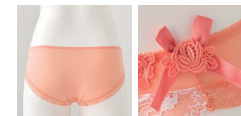

size M/L/LL/3L

price ¥1,650(税込)

アモルハイライズ SP-581