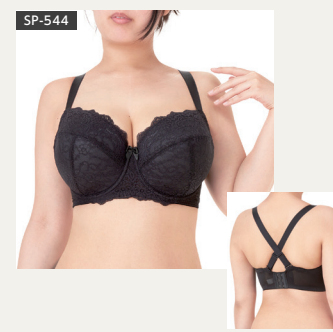

2024年10月発売

color ベージュ
size G90-L100
price ¥6,820(税込)

Lカップ対応

color ピンク
size G65-K90
price ¥3,630(税込)

color ローズベージュ
size G65-L90
price ¥3,740(税込)

Lカップ対応 バッククロス

color 黒
size G65-L90
price ¥3,740(税込)

Lカップ対応 バッククロス

color 黒
size G65-L90
price ¥5,280(税込)

Lカップ新発売