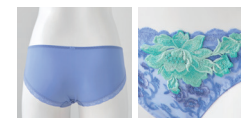

[12月発売]

2024. 12 mal d'amour [マルダムール]

size G65-K90

price ¥5,720(税込)

size M/L/LL/3L

price ¥1,650(税込)

size M/L/LL

price ¥1,650(税込)

[1月発売]

2025. 01 cita [シータ]

[シータ]

size G65-K90

price ¥5,830(税込)

size M/L/LL/3L

price ¥1,650(税込)

size M/L/LL

price ¥1,650(税込)