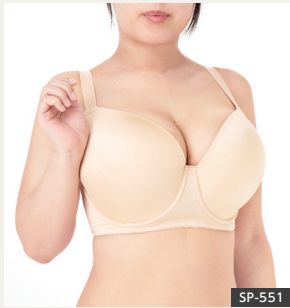

2024年11月発売

color ベージュ
size G65-L90
price ¥4,180(税込)

Lカップ対応

color ベージュ
size G65-K90
price ¥3,630(税込)

color 黒
size G90-L100
price ¥5,720(税込)

Lカップ対応

color 黒
size G65-L90
price ¥3,740(税込)

Lカップ対応 バッククロス