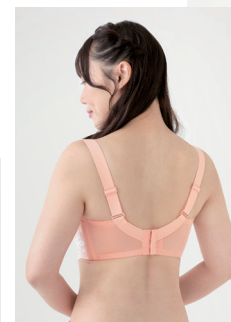

# 2024. 11 amor [アモル]

アモルブラ SP-581

size G65-L90

price ¥5,720(税込)

Lカップ対応

脇高タイプ

アモルショーツ SP-581

size M/L/LL/3L